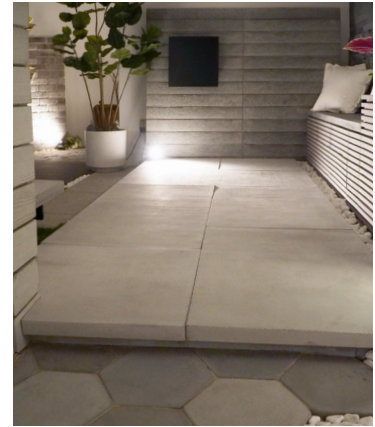

GRAND OPEN

TOYO KITAKANTO SATELITE SHOWROOM

北関東営業所内に TOYO 北関東サテライトショールームがグランドオープン。
TOYO のマテリアルで演出した空間でクリエイティブな暮らしをご提案いたします。

3つの空間提案

デザインテイストの異なる3つの空間をご提案いたします。

01 Natural

自然素材の美しさを生かした温かみあふれるナチュラルゾーン。緑豊かな自然の中にあるような癒しの空間で、自然石や枕木の風合いを感じることができます。

02 Vintage

表情豊かなレンガや古木の風合いをそのまま再現した素材を集めて構成したヴィンテージゾーン。歴史や時代を感じ、経年変化なども楽しめる魅力たっぷりの空間です。

03 Modern

直線的なものや無彩色のものでコーディネートされ、シックで落ち着いたデザインのモダンゾーン。シンプルな中にも素材そのものが持つ表情が空間に気品を漂わせます。

施工技術が学べる
オンラインセミナーを
随時開催

社員研修にも最適な施工技術のオンラインセミナーを随時開催いたします。
ショールームのご見学と併せて、ぜひご利用ください。